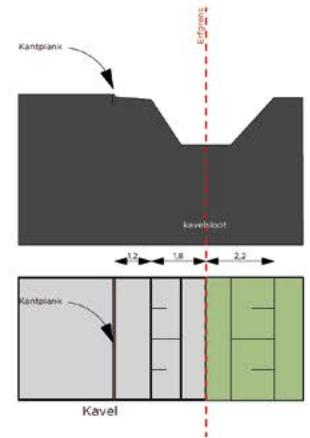

Doorsnede overtuin

Doorsnede kavelsloot aan achterzijde kavel

Het profiel van de overtuin is van toepassing op kavel 7 t/m 12 en kavel 16, 19, 20 en 23.

Het profiel van de kavelsloot is van toepassing op kavel 1 t/m 12.